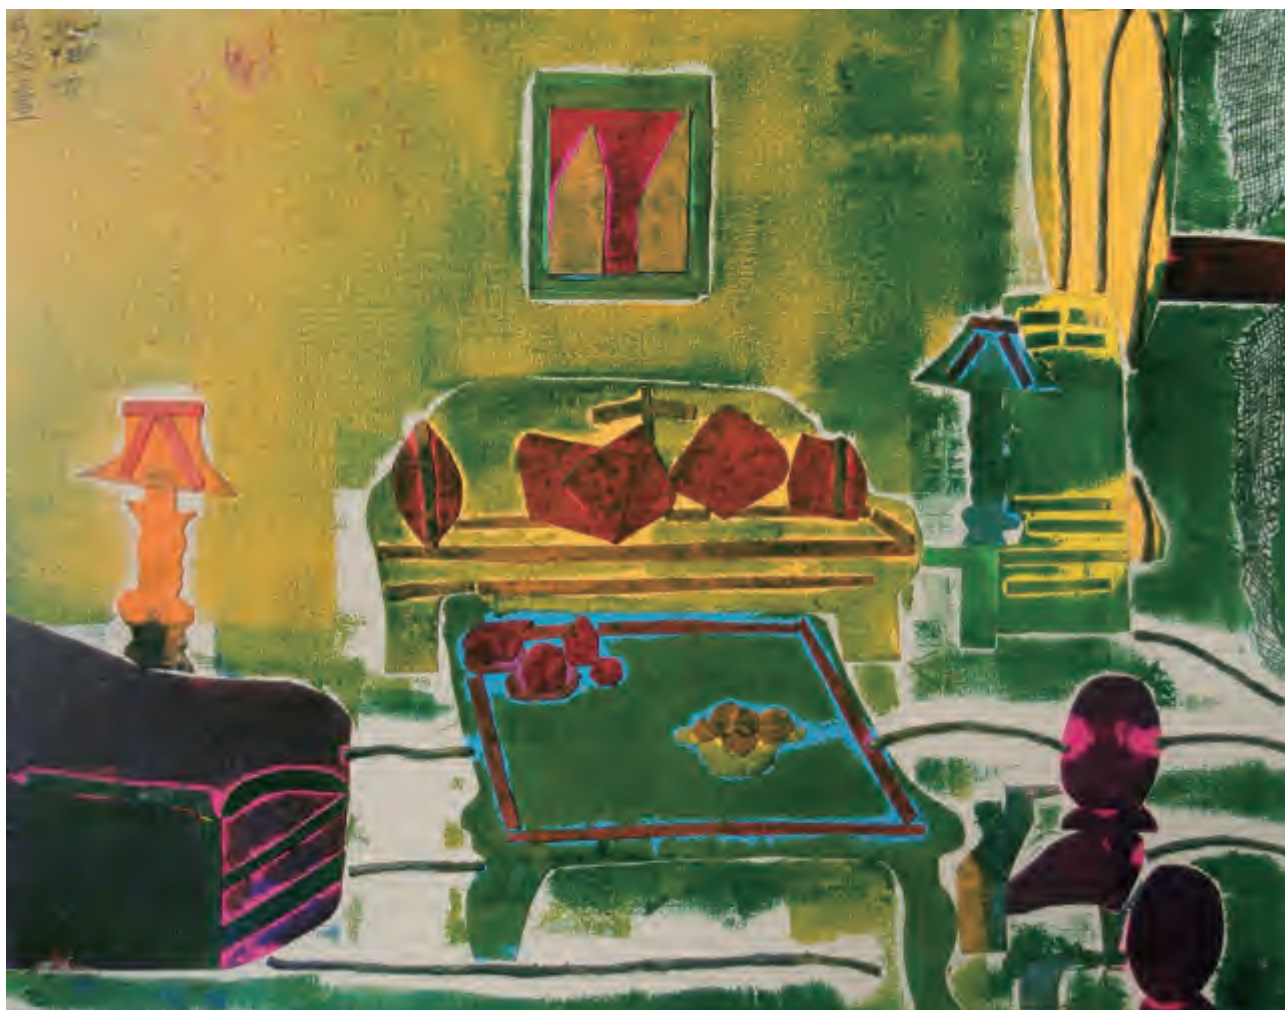

学生作品

题目：我家的客厅

学生：苏容萱

学校：河南省洛阳美林画室

辅导老师：梁淑芳

题 目：无题
学 生：陈润昇
学 校：河南省洛阳美林画室
辅导老师：梁淑芳

学生作品

题目：唐·韵
学生：李柯汝
学校：河南省洛阳美林画室
辅导老师：郭宝林