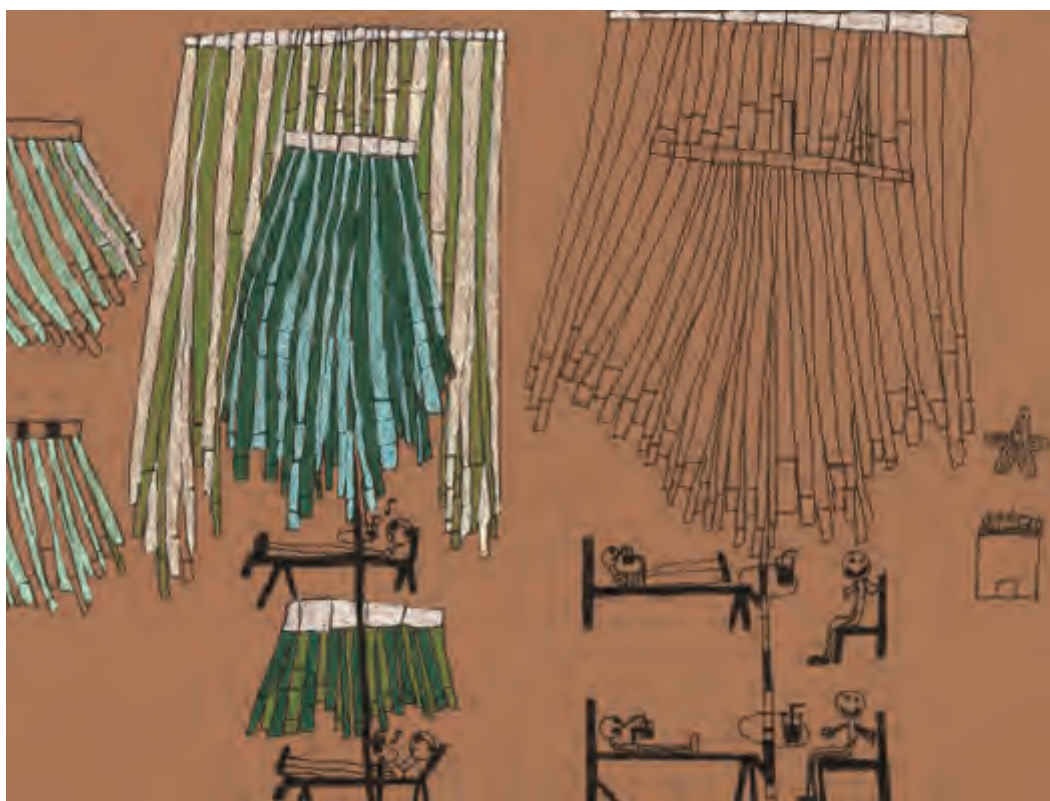

题 目：划龙船
学 生：雷嘉琪
学 校：广东省深圳宝安英夫美术书法工作室
辅导老师：张英夫

学 生 作 品
题 目：飞龙决斗
学 生：胡意鹏
学 校：广东省深圳宝安英夫美术书法工作室
辅导老师：张英夫