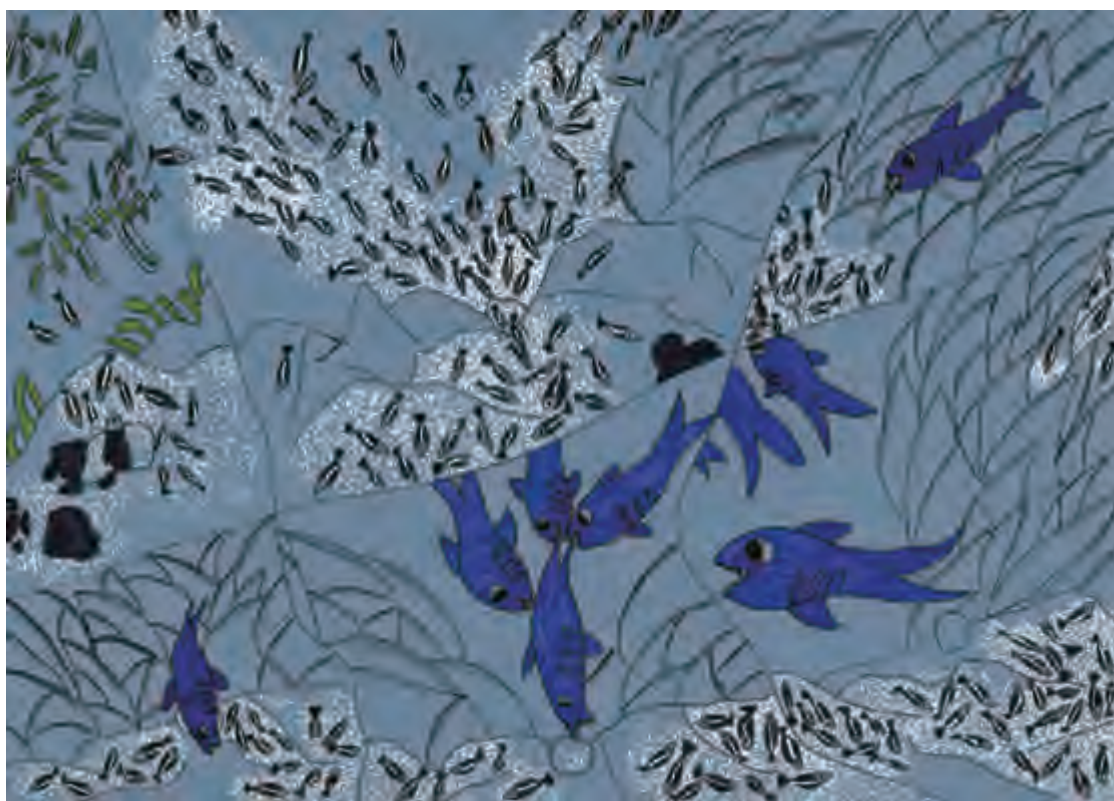

题 目：斑马鳊的故事
学 生：刘浩然
学 校：广东省深圳宝安英夫美术书法工作室
辅导老师：张英夫

学生作品