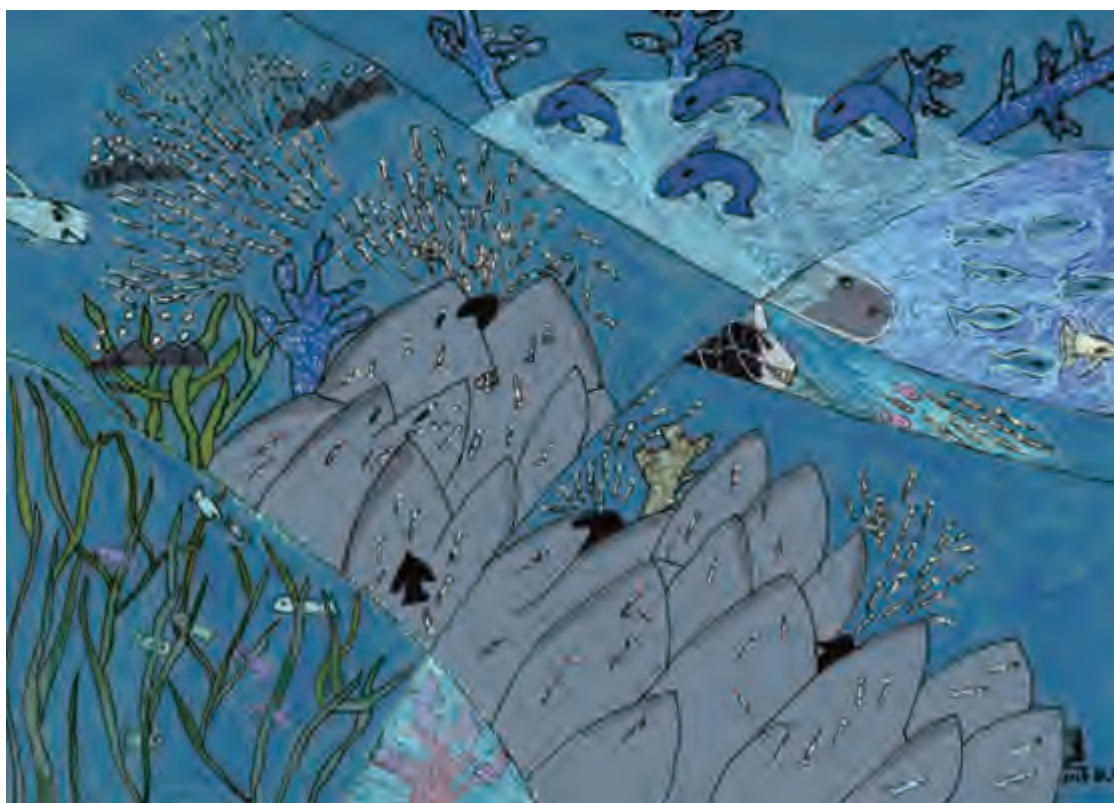

题 目：斑马鳊的故事
学 生：刘浩然
学 校：广东省深圳宝安英夫美术书法工作室
辅导老师：张英夫

学生作品